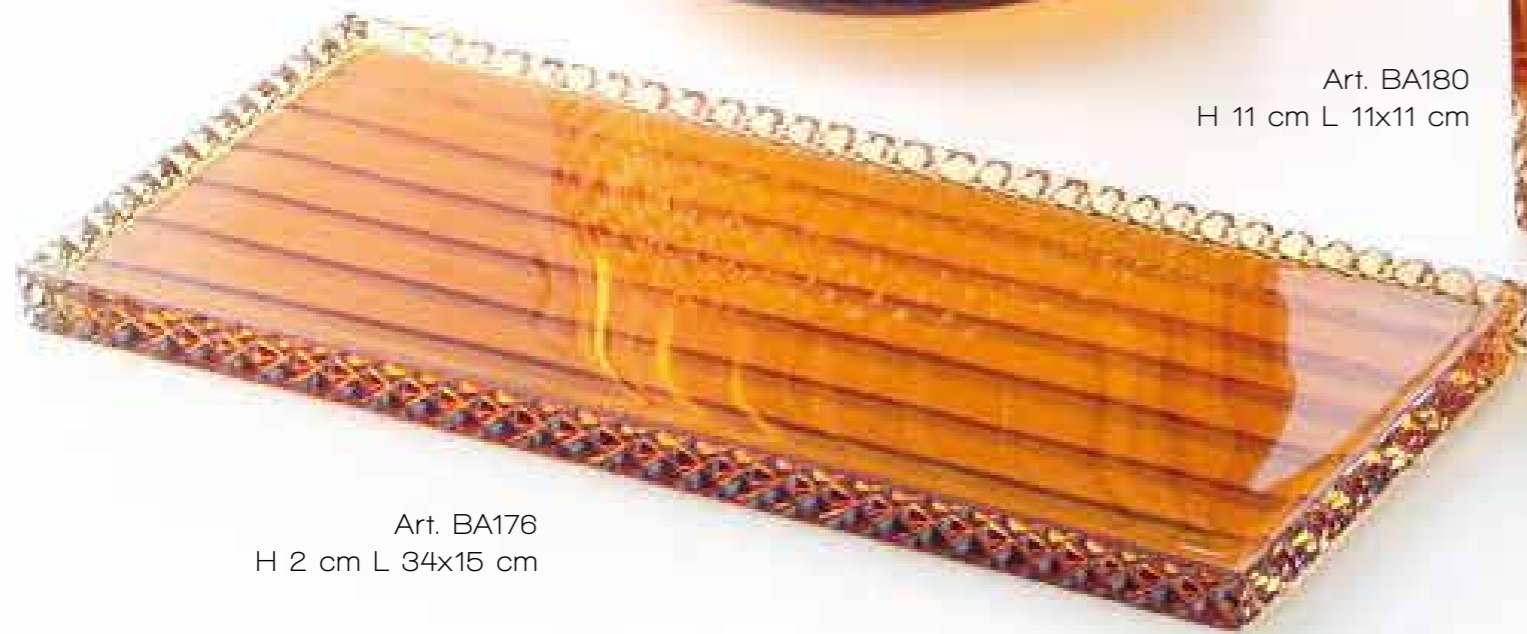

# Set Andalusite

Cristallo italiano / Italian crystal

Art. BA175  
H 26 cm ø 20 cm

Art. BA181  
H 15 cm L 15x15 cm

Art. BA178  
H 18 cm L 8x8 cm

Art. BA180  
H 11 cm L 11x11 cm

Art. BA176  
H 2 cm L 34x15 cm