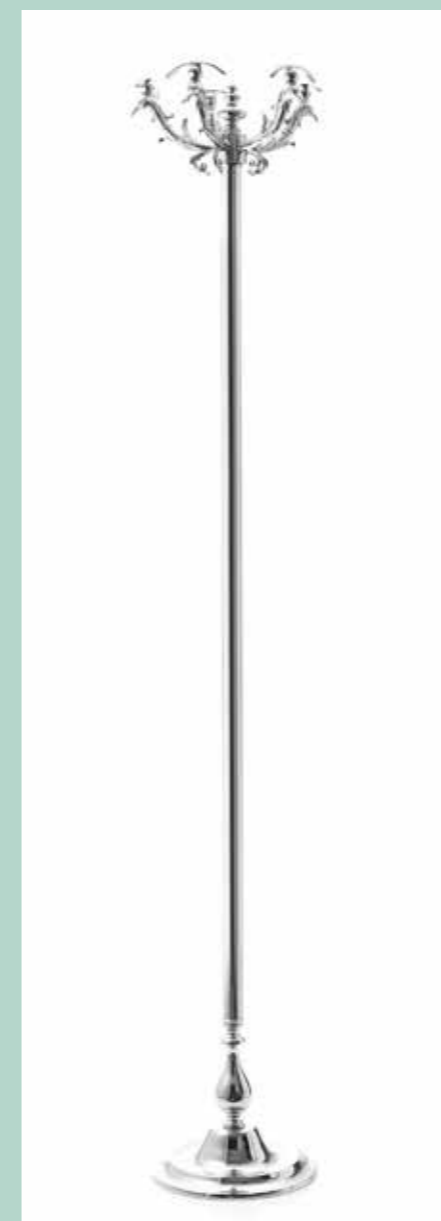

Art. BA267  
H 24 cm L max 44 cm L min. 20 cm  
Specchio ø 18 cm

Art. BA197  
H 19 cm L 22 cm Sp 19 cm

Art. BA299  
H 40 cm L 22 cm ø 18 cm

Art. BA194  
H 27 cm L 21 cm Sp 19 cm

Art. BA195  
H 21 cm L 10 cm Sp 19 cm

Art. 1624  
H 180 cm ø 35 cm

Art. BA196  
H 108 cm ø 38 cm

Art. 1623  
H 52 cm L 32 cm

Art. 1625  
H 37 cm L 41 cm - portariviste